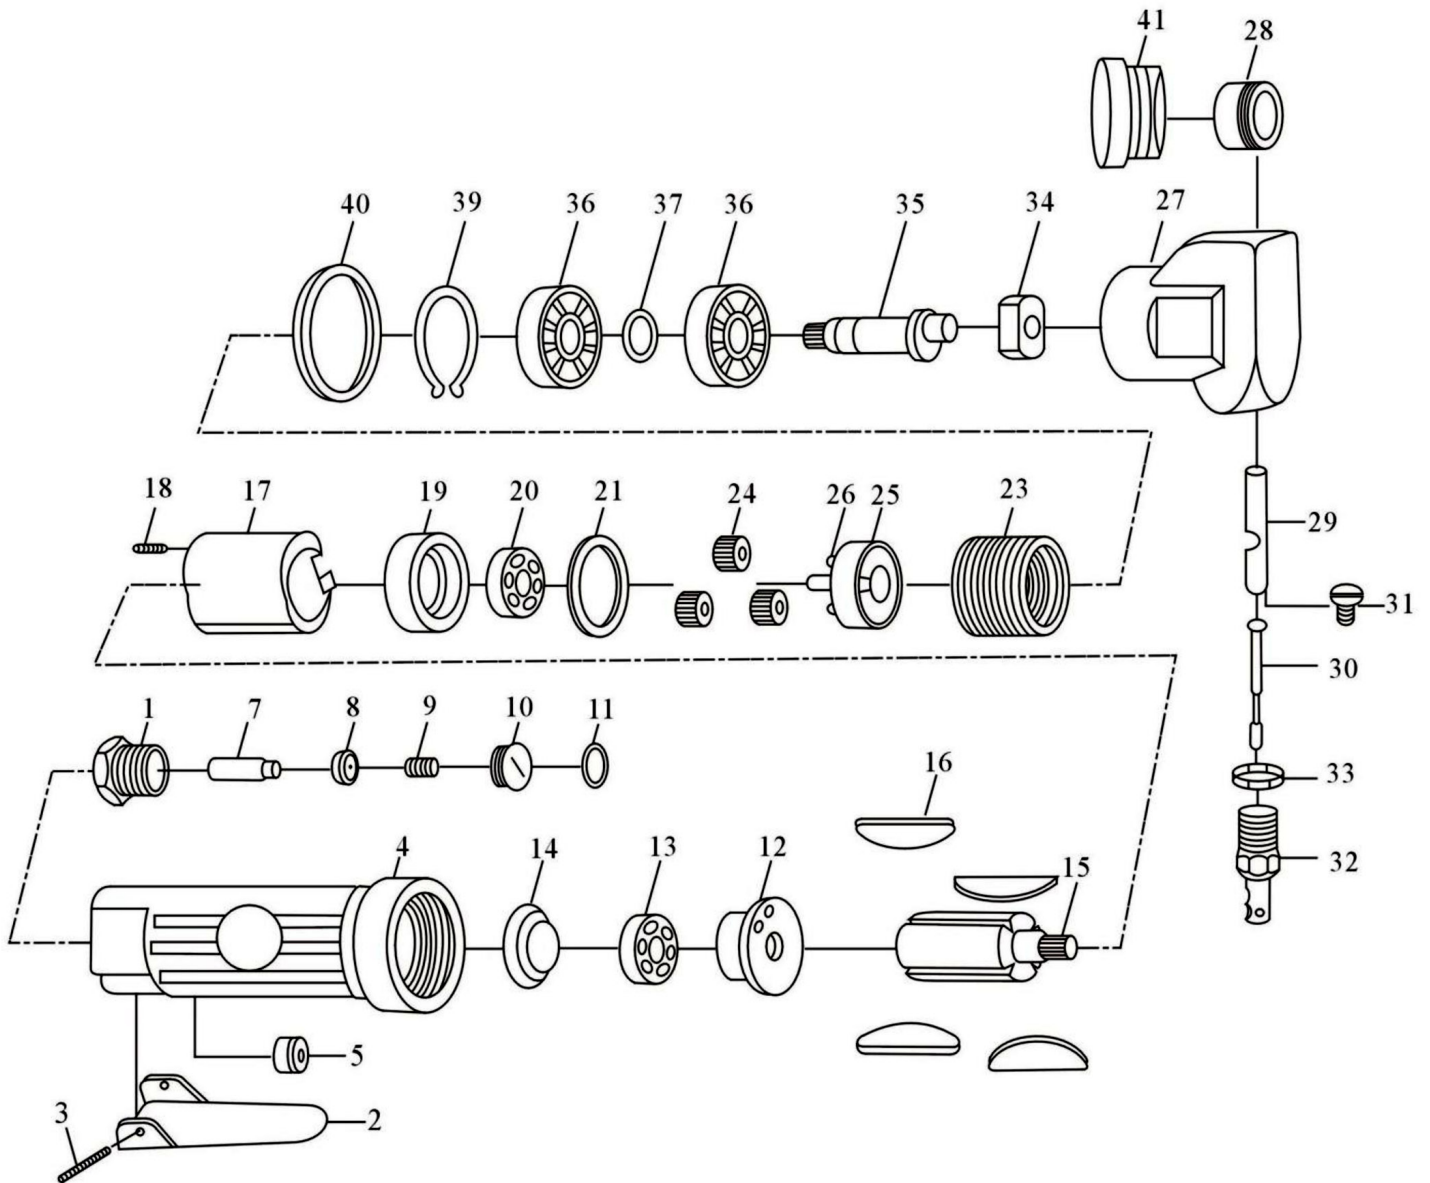

534666

PARTS BREAKDOWN

Component	Item Description
<a href="#">534584</a>	Air Nibbler-Rotor Vanes Set(4) 534666
<a href="#">534824</a>	Air Nibbler 16Gge-Gear Case 534666
<a href="#">534825</a>	Air Nibbler 16Gge-Rotor 534666
<a href="#">534827</a>	Air Nibbler 16Gge-Pushing Rod 534666
<a href="#">534823</a>	Air Nibbler 16Gge-Idler Gear 534666
<a href="#">534946</a>	Air Nibbler Punch (Red Metal Body-Old) 534666
<a href="#">534983</a>	Air Nibbler Die Guide New Styl (Yellow Model) 534666
<a href="#">534982</a>	Air Nibbler Punch New Styl (Yellow Model) 534666
<a href="#">534947</a>	Air Nibbler Die Guide (Red Metal Body-Old) 534666-32

**AT-6026A**

<b>Index No.</b>	<b>Parts No.</b>	<b>Description</b>	<b>Q'ty</b>
1	AR-38001	Air Inlet	1
2	AR-38005	Throttle Lever	1
3	SP-25220	Spring Pin(2.5*22)	1
4	AR-38C11	Handle Throttle	1
5	AR-38035	Throttle Valve	1
7	AR-38003	Valve Stem	1
8	ORP-0032	O-Ring(3*2)	1
9	AR-38002	Spring	1
10	AR-38012	Plug	1
11	ORP-0080	O-Ring(P8)	1
12	AR-38021	Rear Eng Plate	1
13	BB-06262	Bearing	1
14	AR-38050	End Plate Cap	1
15	AR-38A24	Rotor	1
16	AR-38025	Rotor Blade	4
17	AR-38023	Cylinder	1
18	SP-20060	Spring Pin(2*6)	1
19	AR-38028	Front End Plate	1
20	BB-06082	Bearing	1

<b>Index No.</b>	<b>Parts No.</b>	<b>Description</b>	<b>Q'ty</b>
21	AR-38T46	Exhaust Cover	1
23	AR-38C45	Gear Case	1
24	AR-38042	Idler Gear	3
25	304025	Rear Sprindle	1
26	NR-40138	Gear Pin(4*13.8)	3
27	304027	Nibbler Head	1
28	304028	Pushing Rod Bushing	1
29	304029	Pushing Rod	1
30	302A10	Punch	1
31	302A09	Screw	1
32	304032	Dieew	1
33	304033	Nut	1
34	304034	Drive Bushing	1
35	304035	Shaft	1
36	BB-62002	Bearing	2
37	304037	Washing(10*22)	1
39	RTW-030	Stop Ring(R30)	1
40	304040	Nut	1
41	304041	Plug	1