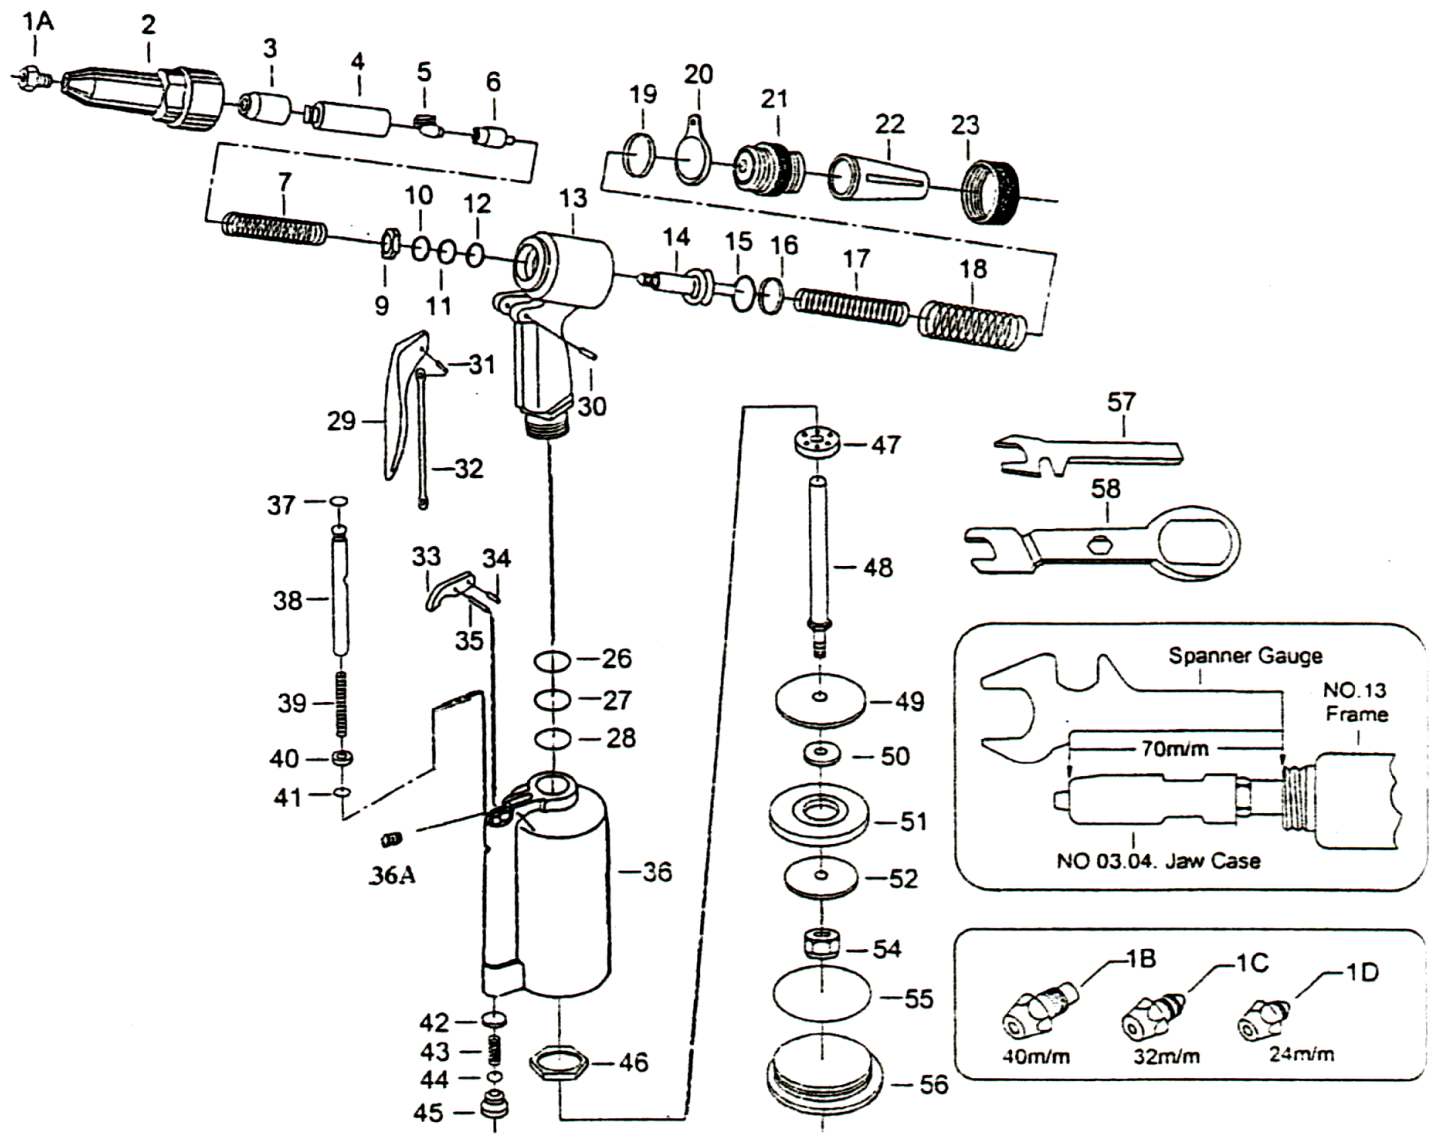

534390

PARTS BREAKDOWN

Component	Item Description
<a href="#">535552</a>	A/Riveter H/D Air Cylinder Cap 534390
<a href="#">535554</a>	A/Riveter H/D Wrench 534390
<a href="#">535555</a>	A/Riveter H/D 14mm Wrench 534390
<a href="#">534658</a>	A/Riveter H/D Wiper Ring 534390
<a href="#">535550</a>	A/Riveter H/D O Ring Seal 534390
<a href="#">535551</a>	A/Riveter H/D Hyd Rod Guide 534390
<a href="#">535553</a>	A/Riveter H/D Trigger Arm 534390
<a href="#">534495</a>	A/Riveter H/D O Ring Seal 534390
<a href="#">534498</a>	A/Riveter H/D Jaw Case Locknut 534390
<a href="#">534138</a>	A/Riveter H/D Jaw Pusher 534390
<a href="#">534139</a>	A/Riveter H/D Jaw Pusher Sprin 534390
<a href="#">534900</a>	A/Riveter H/D Nose Piece 1/ 8" 534390
<a href="#">534901</a>	A/Riveter H/D Nose Piece 5/32" 534390
<a href="#">534903</a>	A/Riveter H/D"O"Ring Hyd Rod G 534390
<a href="#">534904</a>	A/Riveter H/D O Ring Hyd Rod 534390
<a href="#">534905</a>	A/Riveter H/D Damping Ring 534390
<a href="#">534907</a>	A/Riveter H/D Valve Press Sprg 534390
<a href="#">534908</a>	A/Riveter H/D Valve Plate 534390
<a href="#">534909</a>	A/Riveter H/D Valve Spring 534390
<a href="#">534910</a>	A/Riveter H/D O Ring Valve Tub 534390
<a href="#">534911</a>	A/Riveter H/D Trigger Spring 534390
<a href="#">534912</a>	A/Riveter H/D Cylinder Cap 534390
<a href="#">534913</a>	A/Riveter H/D O Ring Washer 534390

## AT-6016

Part No.	Description	Qty	Price
1A	Nose Piece 4.8m/m	1	
1B	Nose Piece 4.0m/m	1	
1C	Nose Piece 3.2m/m	1	
1D	Nose Piece 2.4m/m	1	
02	Frame Head	1	
03	Jaw Case	1	
04	Jaw Case Joint	1	
05	Jaw (5×10)	2	
06	Jaw Pusher	1	
07	Jaw Pusher Spring	1	
09	Jaw Case Lock Nut	1	
10	Frame O-Ring	1	
11	Frame O-Ring	1	
12	Frame Back Up Ring	1	
13	Frame	1	
14	Oil Piston	1	
15	Oil Piston O-Ring	1	
16	Oil Piston Back Up Ring	1	
17	Return Spring A	1	
18	Return Spring B	1	