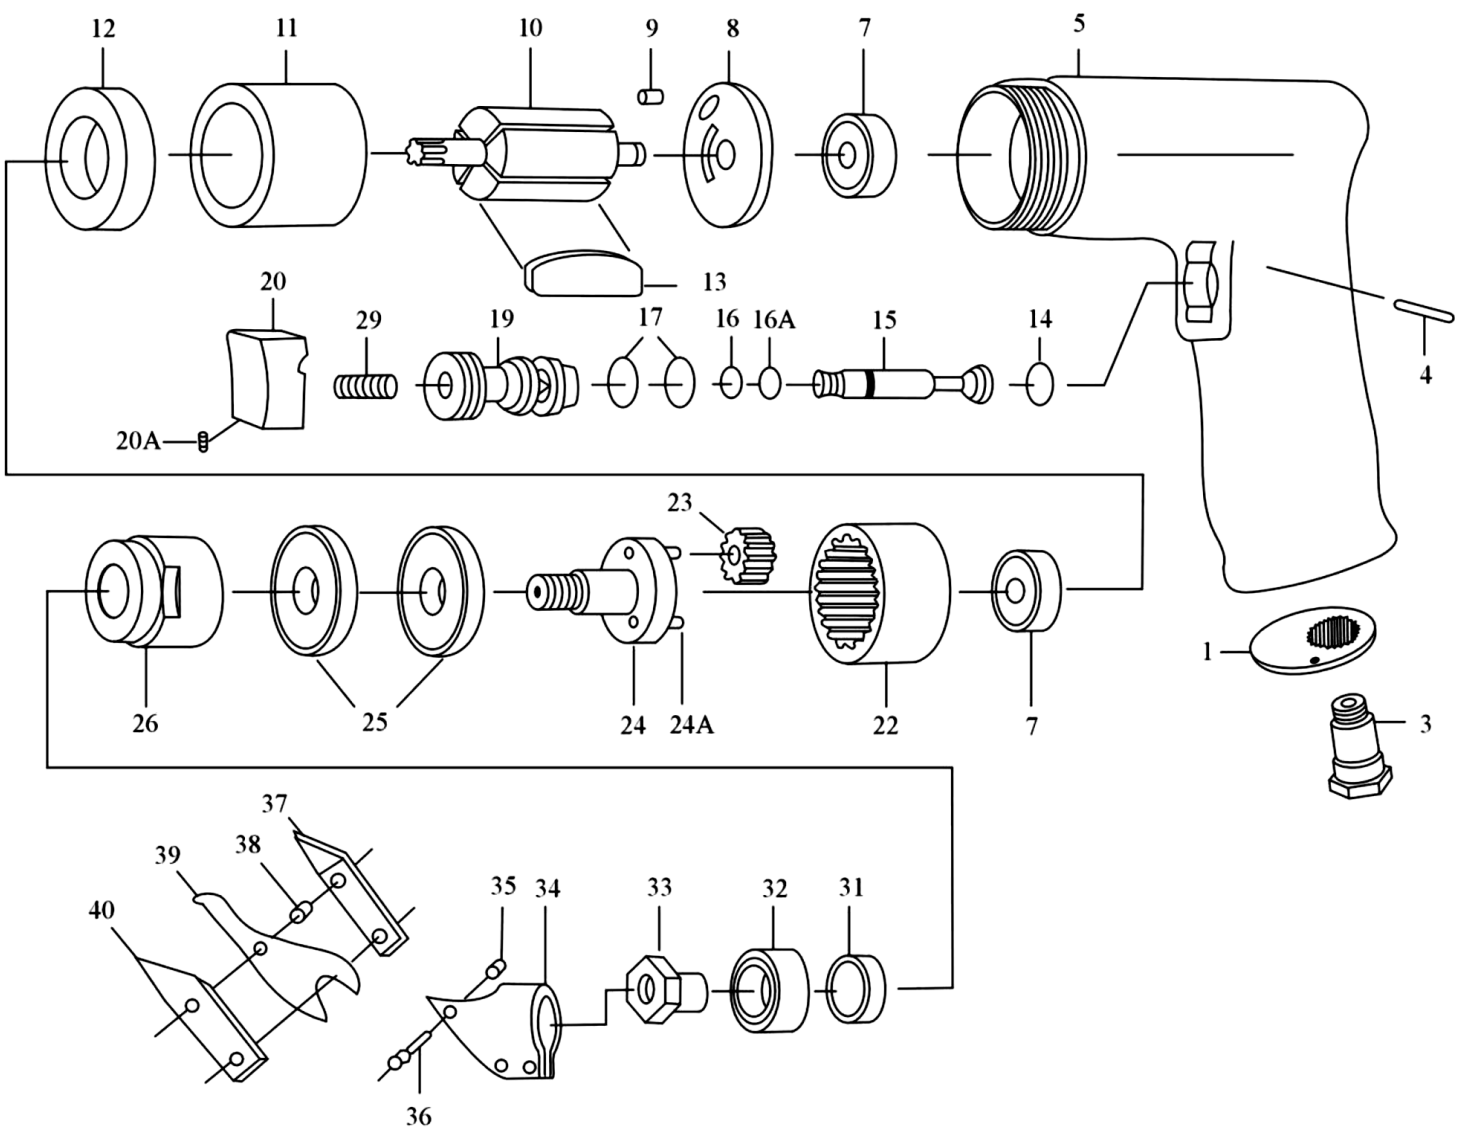

534364

PARTS BREAKDOWN

AT-6021

Index No.	Parts No.	Description	Q'ty
1	306001	Exhaust Diffuser	1
3	306003	Air Inlet	1
4	SP-25220	Pin (M2.5x22)	1
5	306005	Motor Housing	1
5A	SB-008	Steel Ball (1/4")	1
7	BB-06261	Ball Bearing(626zz)	2
8	302027	End Plate	1
9	SP-25060	Pin (2.5x6)	1
10	302024	Rotor	1
11	302026	Cylinder	1
12	302023	Front End Plate	1
13	302025	Rotor Blade	4
14	ORP-0140	O-Ring(P14)	1
15	305022	Valve Stem	1
16	ORP-0035	O-Ring(3.5*1.5)	1
16A	317005	O-Ring(3.9x2.25x2)	1
17	ORP-0120	O-Ring (P12)	2
19	306019	Valve Body	1
20	305020	Trigger	1

Index No.	Parts No.	Description	Q'ty
20A	SS-0406A	Set Screw(M4x6)	1
22	302021	Internal Gear	1
23	305007	Planet Gage	3
23A	305007S	Planet Gage(306S)	3
24	306024	Planet Gage	1
24A	NR-40138	Needle Roller(4x13.8)	3
25	BB-62012C	Ball Bearing (6201zz)	2
26	306026	Clamp Nut	1
29	305021	Spring	1
31	312003	Spacer	1
32	BB-R82	Bearing	1
33	306M33	Excentric Nut	1
34	306M34	Cutter-Housing	1
35	306M35	Lock Nut(3/16"-24UNC)	3
36	306M36	Lock Screw(3/16"-24UCNx30)	3
37	306M37A	Left Blade	1
38	306M38	Spacer	2
39	306M39A	Center Blade	1
40	306M40A	Right Blade	1