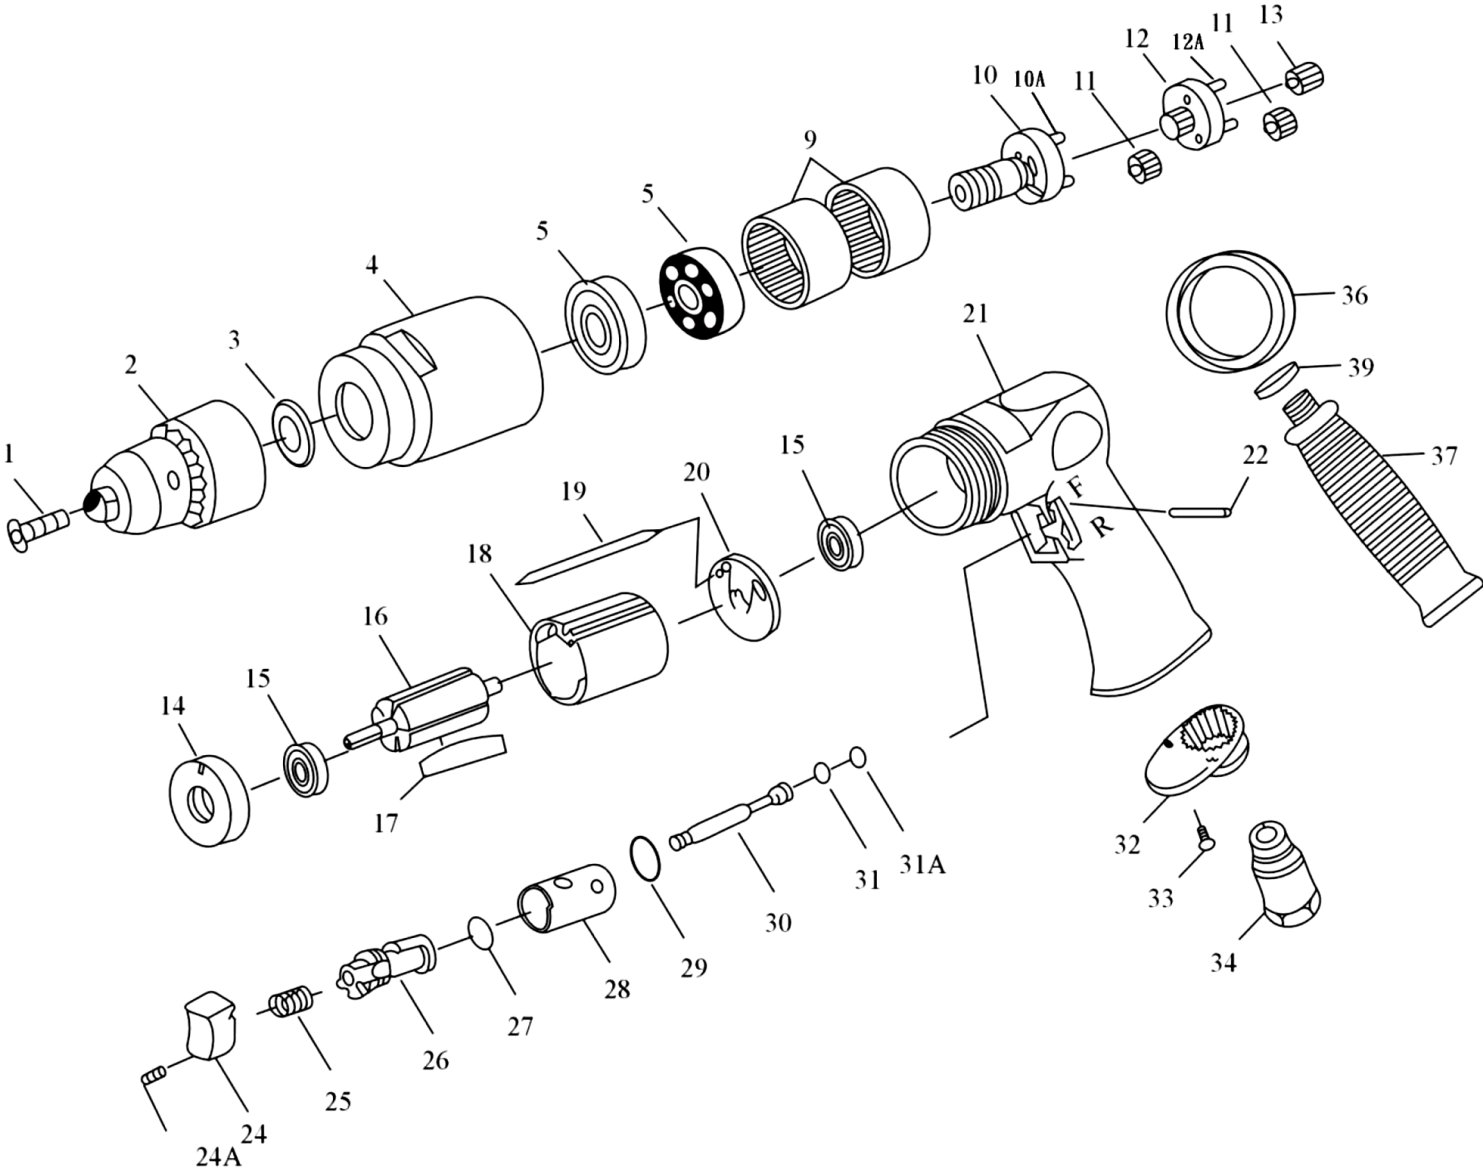

534664

PARTS BREAKDOWN

### AT-4041

Index No.	Parts No.	Description	Q'ty
1	S7-0525A	Chuck Screw (5x25)	1
2	312002	Drill Chuck (1/2")	1
3	312002A	Keyless Chuck(1/2")	1
3	312003	Chuck Spacer	1
4	312004	Clamp Nut	1
5	BB-62012C	Ball Bearing (6201zz)	2
9	302021	Internal Gear	2
10	312010	Wark Spindle	1
10A	NR-40138	Needle Roller (4x13.8)	6
11	312011A	Idler Gear (312S)	6
12	312012	Reduction Spindle	1
12A	312012A	Reduction Gear	1
13	312013	Pinion Gear	1
14	305010	Spacer	1
15	BB-06261	Ball Bearing (626zz)	2
16	305012	Rotor	1
17	302025	Rotor Balde	5
18	305015	Cylinder	1
19	305014	Pin (2x55)	1
20	305011	End Plate	1

Index No.	Parts No.	Description	Q'ty
21	305017	Housing	1
22	SP-25220	Pin (2.5x22)	1
24	305020	Trigger	1
24A	SS-0406A	Set Screw (M4x6)	1
25	305021	Valve Spring	1
26	305024	Reverse Lever	1
27	ORP-0090	O-Ring (P9)	1
28	305026	Reverse Bushing	1
29	ORP-0140	O-Ring (P14)	1
30	305022	Valve Stem	1
31	ORP-0035	O-Ring (3.5x1.5)	1
31A	317005	O-Ring (3.9x2.25x2)	1
32	305029	Exhaust Diffuser	1
33	I1-0308B	Screw (M3x8)	2
34	305031	Air Inlet	1
36	312036	Clamp Ring	1
37	312037	Dead Handle	1
38	312038	Key (1/2")	1
39	312039	Rubber Gasket	1